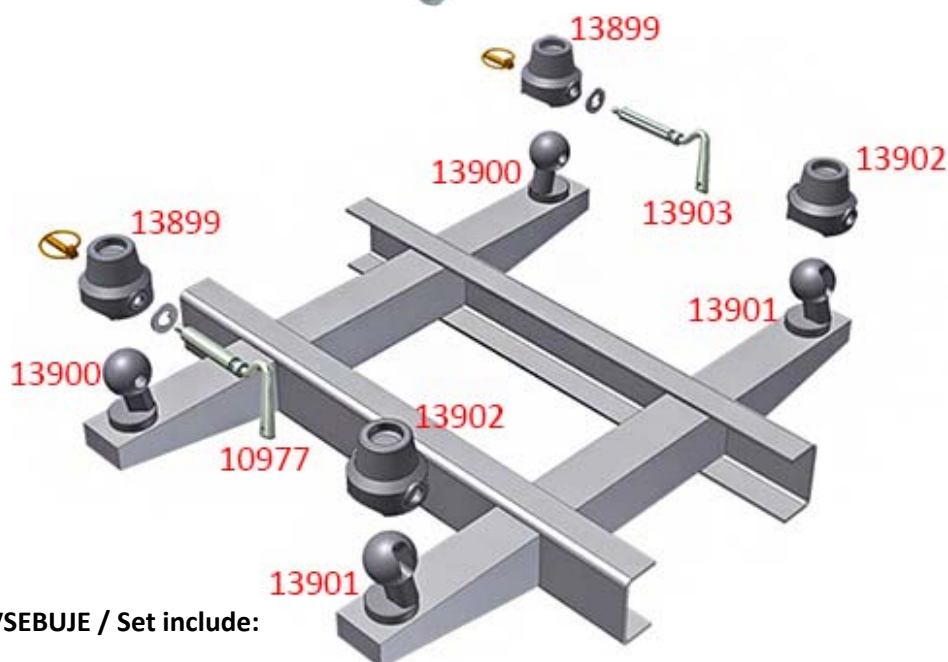

10255

[mm]

10255 SET VSEBUJE / Set include:

Šifra / Code	Kom / Pcs	Opis / Description
13899	2	Glava kiper kesona fi78 zgornja / Central ball support
13900	2	Krogla kiper kesona fi78 prednja / Trailer ball front
13901	2	Krogla kiper kesona fi78 zadaj / Trailer ball back
13902	2	Glava kiper kesona fi78 z dvema odprtinama / Central ball double groove
10977	1	Klin fi16 za nosilec fi78 enojna razcepka / Pin single groove
13903	1	Klin fi16 za nosilec fi78 dvojna razcepka / Pin double groove

Max. obremenitev (4 krogla) / Max. load (4 balls): 5000 kg

Sve za poljoprivrednu i industrijsku hidrauliku

Everything for agricultural and industrial hydraulics

Alles für Landwirtschaft und Industriehydraulik

Minden a mezőgazdasági és ipari hidraulika számára

A=SPREDAJ / Front
P= ZADAJ / Rear

R= DESNO / Right
L= LEVO / Left

A=SPREDAJ / Front
P= ZADAJ / Rear

R= DESNO / Right
L= LEVO / Left

A=SPREDAJ / Front
P= ZADAJ / Rear

R= DESNO / Right
L= LEVO / Left