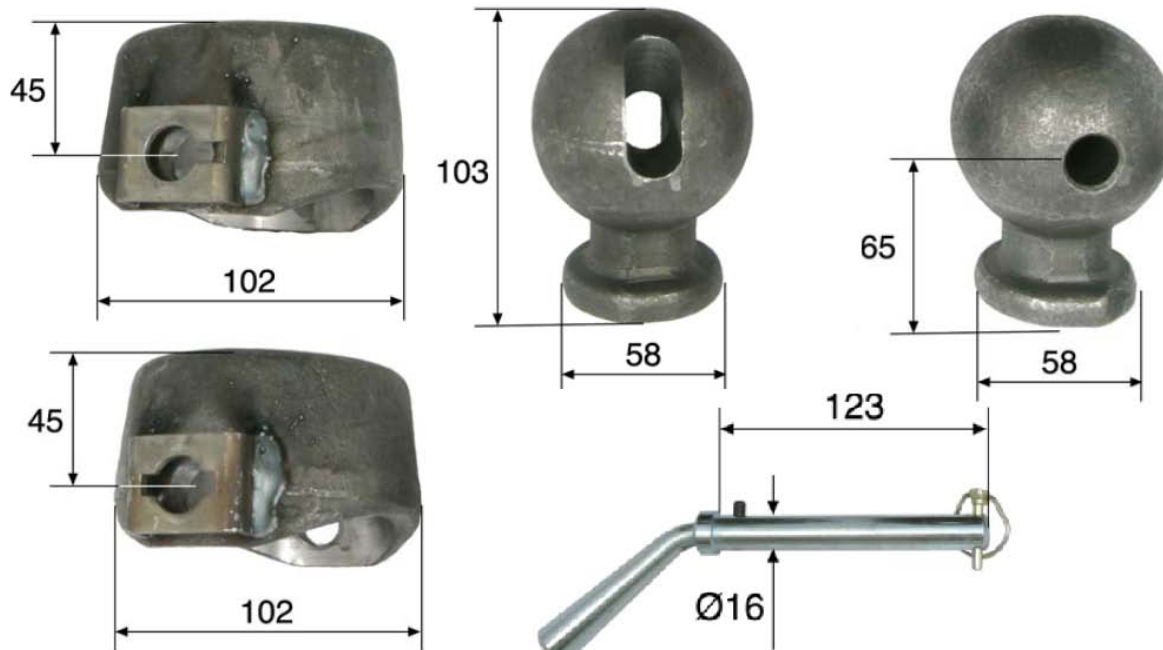

10255

[mm]

10255 SET VSEBUJE / Set include:

Šifra / Code	Kom / Pcs	Opis / Description
13899	2	Glava kiper kesona fi78 zgornja / Central ball support
13900	2	Krogla kiper kesona fi78 prednja / Trailer ball front
13901	2	Krogla kiper kesona fi78 zadaj / Trailer ball back
13902	2	Glava kiper kesona fi78 z dvema odprtinama / Central ball double groove
10977	1	Klin fi16 za nosilec fi78 enojna razcepka / Pin single groove
13903	1	Klin fi16 za nosilec fi78 dvojna razcepka / Pin double groove

Max. obremenitev (4 krogla) / Max. load (4 balls): 5000 kg

Sve za poljoprivrednu i industrijsku hidrauliku

Everything for agricultural and industrial hydraulics

Alles für Landwirtschaft und Industriehydraulik