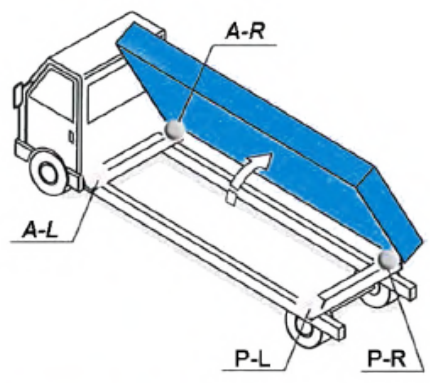

Max. obremenitev (4 krogla) / Max. load (4 balls): 5000 kg

Sve za poljoprivrednu i industrijsku hidrauliku

Everything for agricultural and industrial hydraulics

Alles für Landwirtschaft und Industriehydraulik

Minden a mezőgazdasági és ipari hidraulika számára

A=SPREDAJ / Front
P= ZADAJ / Rear

R= DESNO / Right
L= LEVO / Left

A=SPREDAJ / Front
P= ZADAJ / Rear

R= DESNO / Right
L= LEVO / Left

A=SPREDAJ / Front
P= ZADAJ / Rear