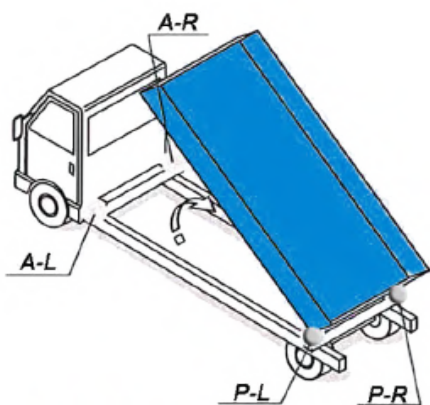

Sve za poljoprivrednu i industrijsku hidrauliku

Everything for agricultural and industrial hydraulics

Alles für Landwirtschaft und Industriehydraulik

Minden a mezőgazdasági és ipari hidraulika számára